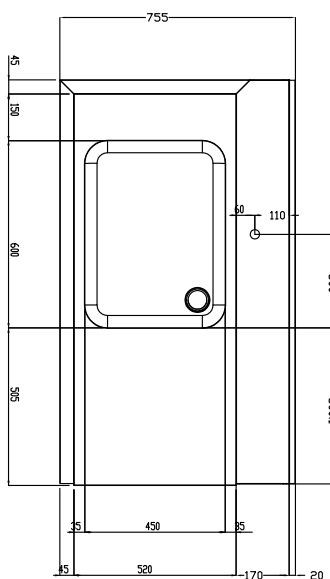

Kort specifikation

Pos.

Matning från vänster till höger. Tillverkad i rostfritt stål (AISI 304). Utrustad med i höjled justerbara ben (40x40 mm). Med stänkskydd, h 300mm och disklåda 500x400x300 mm.

Huvudfunktioner

- Levereras i delar och är lätt att montera.
- Utformad för 500 x 500 mm diskorgar
- Lämplig att installeras med tunneldiskmaskin utan övriga bänkar (För att spara utrymme).
- Bänken är tänkt att direktanslutas till tunneldiskmaskin vid inmatningssidan. Riktning vänster till höger.

Front

Viktig information

Används ej som installationshandling. Begär separat installationsanvisning.

Ytermått, bredd	1300 mm
Ytermått, djup	755 mm
Ytermått, höjd	1170 mm
Nettovikt:	24 kg
Stänkskydd mått, höjd	260 mm
Kärl, dimensioner:	

Sida

D = Avlopp

Topp

Kringutrustning för tunneldiskmaskin
 Inmatningsbänk, tunneldiskmaskin, disklåda, Vänster>Höger, 1300 mm

Företaget förbehåller sig rätten att göra ändringar i de produkter utan föregående meddelande.