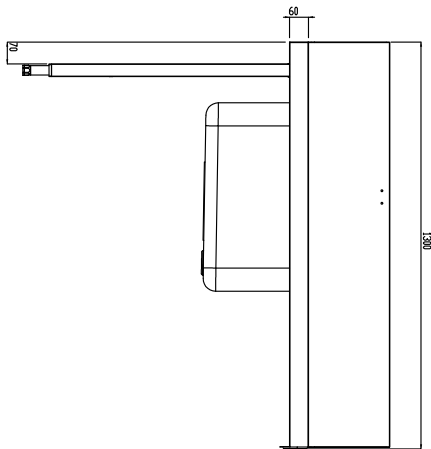

Kort specifikation

Pos.

Matning från vänster till höger. Tillverkad i rostfritt stål (AISI 304). Utrustad med i höjled justerbara ben (40x40 mm). Med stänkskydd, h 300mm och disklåda 500x400x300 mm.

Huvudfunktioner

- Levereras i delar och är lätt att montera.
- Utformad för 500 x 500 mm diskorgar
- Lämplig att installeras med tunneldiskmaskin utan övriga bänkar (För att spara utrymme).
- Bänken är tänkt att direktanslutas till tunneldiskmaskin vid inmatningssidan. Riktning vänster till höger.

Konstruktion

- Konstruerad i 304 AISI rostfritt stål.
- Stänkskydd ingår.
- Djupa droppfria profiler helt vikta med nedre kant för säker och enkel rengöring.
- Alla ytor är jämna och polerade.
- 40x40 mm kvadratiska rörben i AISI 304 rostfritt stål.
- Ska fästas i diskmaskinen och utrustas med ben i den andra änden.
- Kan utrustas med extra tillbehör: Underhylla, förspolningsdusch, silkorg och avfallsskrapa.

Front

Viktig information

Används ej som installationshandling. Begär separat installationsanvisning.

Ytermått, bredd	1300 mm
Ytermått, djup	755 mm
Ytermått, höjd	1170 mm
Nettovikt:	24 kg
Stänkskydd mått, höjd	260 mm
Kärl, dimensioner:	