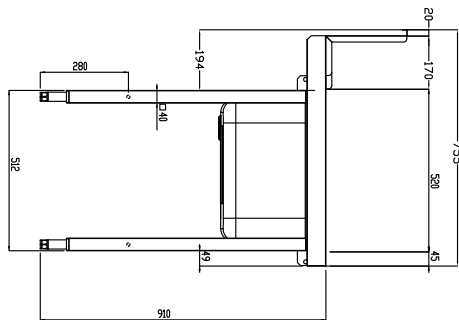

Kort specifikation

Pos.

Matning från vänster till höger. Tillverkad i rostfritt stål (AISI 304). Utrustad med i höjled justerbara ben (40x40 mm). Med stänkskydd, h 300mm och disklåda 500x400x300 mm.

Huvudfunktioner

- Levereras i delar och är lätt att montera.
- Utformad för 500 x 500 mm diskorgar
- Lämplig att installeras med tunneldiskmaskin utan övriga bänkar (För att spara utrymme).
- Bänken är tänkt att direktanslutas till tunneldiskmaskin vid inmatningssidan. Riktning vänster till höger.

Front

Viktig information

Används ej som installationshandling. Begär separat installationsanvisning.

Ytermått, bredd	1300 mm
Ytermått, djup	755 mm
Ytermått, höjd	1170 mm
Nettovikt:	24 kg
Stänkskydd mått, höjd	260 mm
Kärl, dimensioner:	

Sida

D = Avlopp

Topp

Kringutrustning för tunneldiskmaskin
 Inmatningsbänk, tunneldiskmaskin, disklåda, Vänster>Höger, 1300 mm

Företaget förbehåller sig rätten att göra ändringar i de produkter utan föregående meddelande.